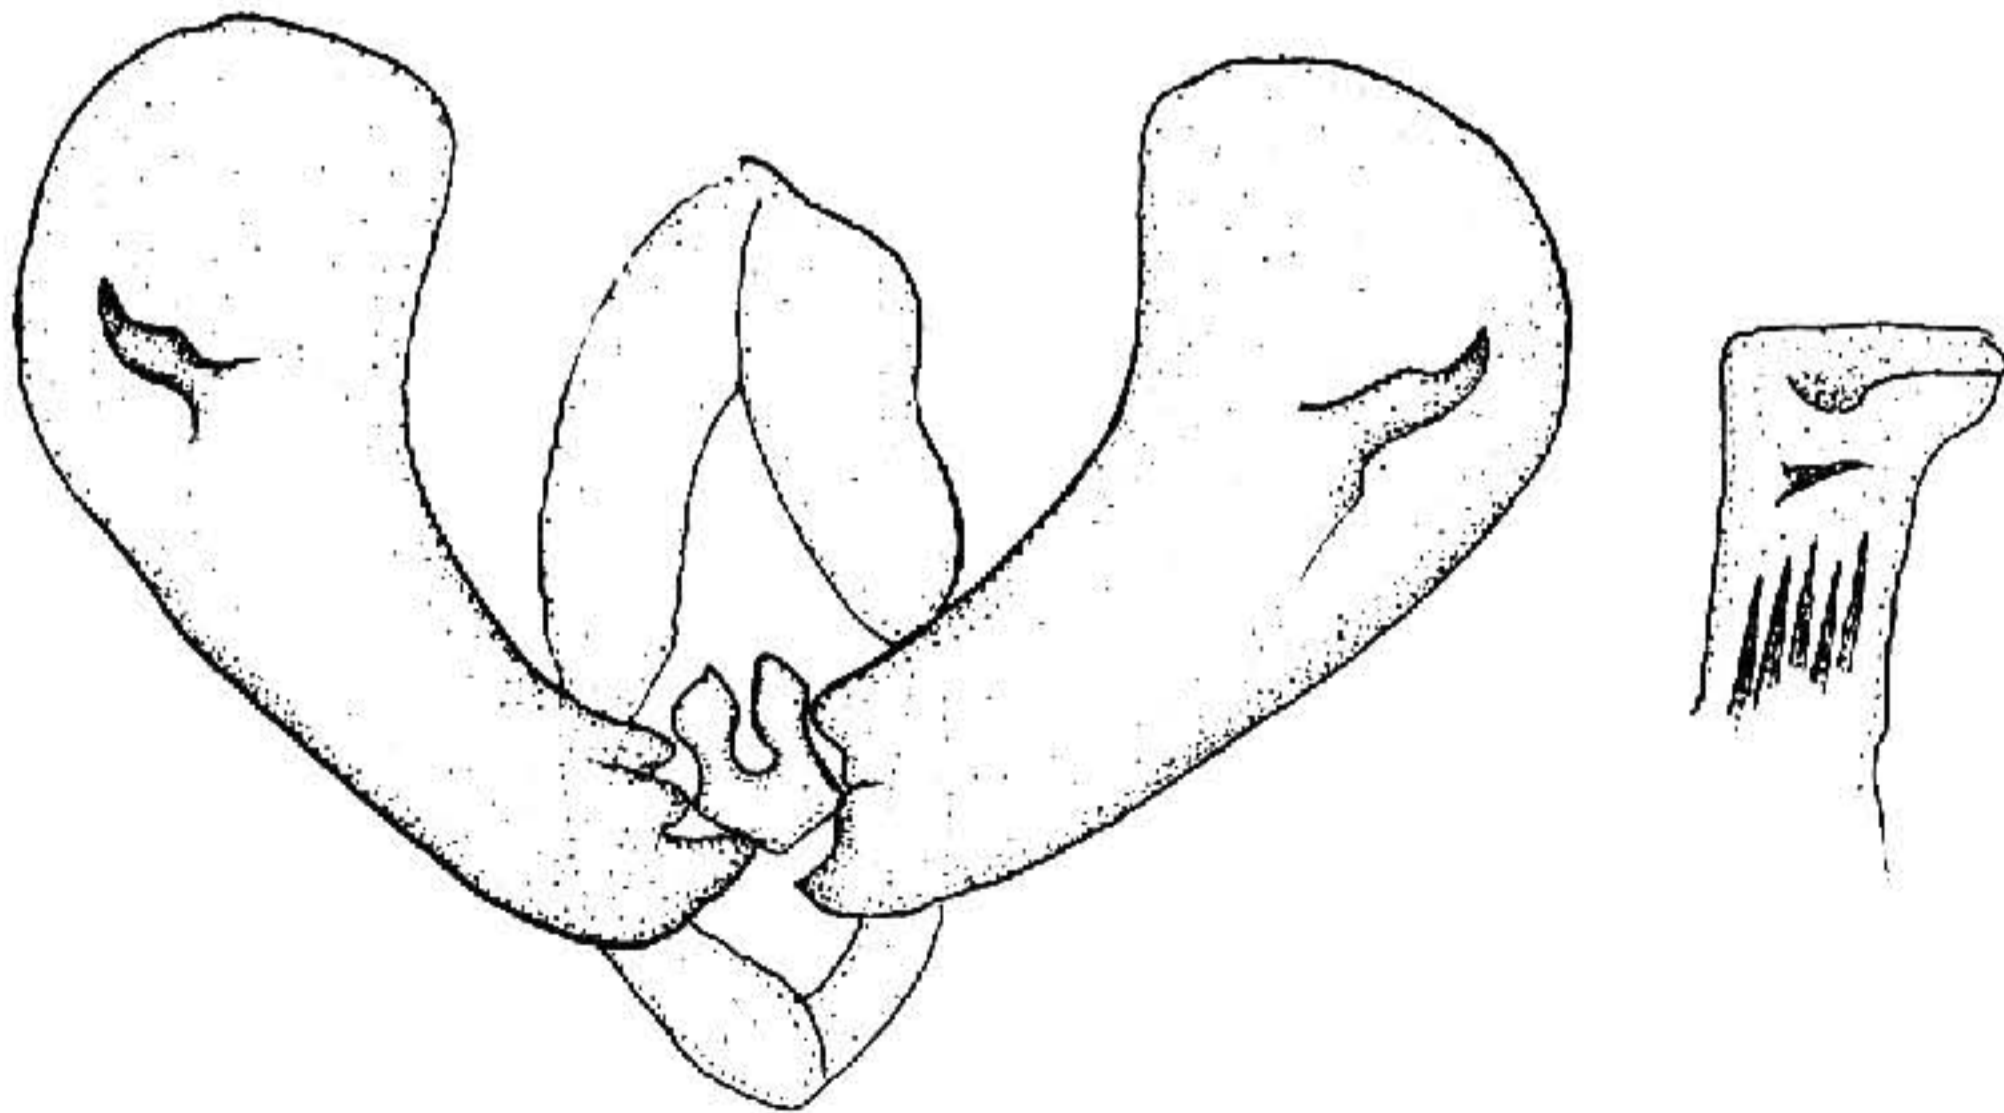

翅展 20 mm。头、胸、腹及前翅灰褐色，前翅有暗褐细点，内线、外线暗褐色，环纹为一黑点，肾纹小，有黑点组成的边缘，外侧中凹，有一白点，外线波浪形，翅外

图 523 二点委夜蛾 *Athetis lepigone* (Moschler) ♂ 外生殖器

缘一列黑点；后翅白色微褐，端区暗褐色；腹部灰褐色。雄蛾抱器瓣端半部宽，背缘凹，抱钩弯爪状，阳茎有棘形角状器（图 523）。

分布 河北；日本，欧洲。

北委夜蛾 *Athetis tristis* (Bremer) (图版 XXXV-6)

翅展 28 mm。头部白色，带有浅褐色，下唇须第一、二节外侧黑褐色，第二节端部及第三节灰白色；胸部背面淡褐灰色，足跗节各节间有灰白环；前翅赭白色，布有褐色细点，基线不显，内线隐约可见，暗褐色，波浪形，环纹为一黑色纵长纹，肾纹仅内、外缘现黑色新月形纹，外线不明显，黑褐色，锯齿形，在 4 脉后内弯，亚端线不显，翅外缘有一列黑点；后翅白色，翅脉微带褐色，端线褐色；腹部白色带有褐色。

分布 黑龙江；西伯利亚，克什米尔地区。